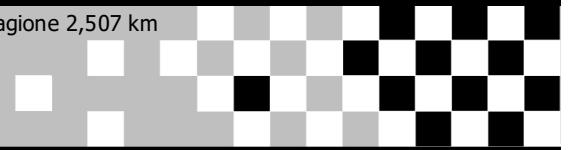

Trofei MES - Round 3 - Magione 25-26/06

300 CLASSEVIVA

Magione 2,507 km

Riepilogativa qualifiche

Pos	No.	Concorrente	Miglior Tempo	Diff	Gap	Nella Sessione
1	200	Louriero DORREN	1:16.859			2° Turno Prove Ufficiali
2	11	Mattia SORRENTI	1:16.958	0.099	0.099	2° Turno Prove Ufficiali
3	15	Christian STRINGHETTI	1:16.987	0.128	0.029	1° Turno Prove Ufficiali
4	7	Davide BOLLANI	1:17.622	0.763	0.635	1° Turno Prove Ufficiali
5	5	Andrea PAOLONI	1:17.640	0.781	0.018	2° Turno Prove Ufficiali
6	26	Niccolò LISCI	1:17.809	0.950	0.169	2° Turno Prove Ufficiali
7	27	Michel AGAZZI	1:18.170	1.311	0.361	2° Turno Prove Ufficiali
8	40	Giacomo ZANNONI	1:18.345	1.486	0.175	1° Turno Prove Ufficiali
9	163	Danilo PAOLONI	1:18.359	1.500	0.014	2° Turno Prove Ufficiali
10	29	Mattia CALONACI	1:18.484	1.625	0.125	2° Turno Prove Ufficiali
11	155	Fabio LORENZINI	1:18.599	1.740	0.115	2° Turno Prove Ufficiali
12	4	Pietro ALOISIO	1:18.685	1.826	0.086	1° Turno Prove Ufficiali
13	860	Lorenzo MORRI	1:18.773	1.914	0.088	2° Turno Prove Ufficiali
14	19	Mattia VIRONE	1:18.949	2.090	0.176	2° Turno Prove Ufficiali
15	63	Marcello CASTAGNA	1:19.103	2.244	0.154	2° Turno Prove Ufficiali
16	6	Francesco ALOISIO	1:19.326	2.467	0.223	2° Turno Prove Ufficiali
17	36	Alessandro MECCO	1:19.335	2.476	0.009	2° Turno Prove Ufficiali
18	20	Janse TAIGH	1:19.344	2.485	0.009	2° Turno Prove Ufficiali
19	41	Lorenzo FORTINI	1:19.389	2.530	0.045	2° Turno Prove Ufficiali
20	111	Matteo DESTEFANIS	1:19.511	2.652	0.122	1° Turno Prove Ufficiali
21	32	Andrea Loris RIVA	1:19.691	2.832	0.180	2° Turno Prove Ufficiali
22	52	Alessandro RIVA	1:19.946	3.087	0.255	2° Turno Prove Ufficiali
23	37	Alessandro CERVIONI	1:20.753	3.894	0.807	2° Turno Prove Ufficiali
24	44	Umberto CHIARENA	1:20.838	3.979	0.085	2° Turno Prove Ufficiali
25	121	Jacopo COLOMBO	1:22.003	5.144	1.165	2° Turno Prove Ufficiali
26	18	Andrea ASCIONE	1:22.173	5.314	0.170	1° Turno Prove Ufficiali